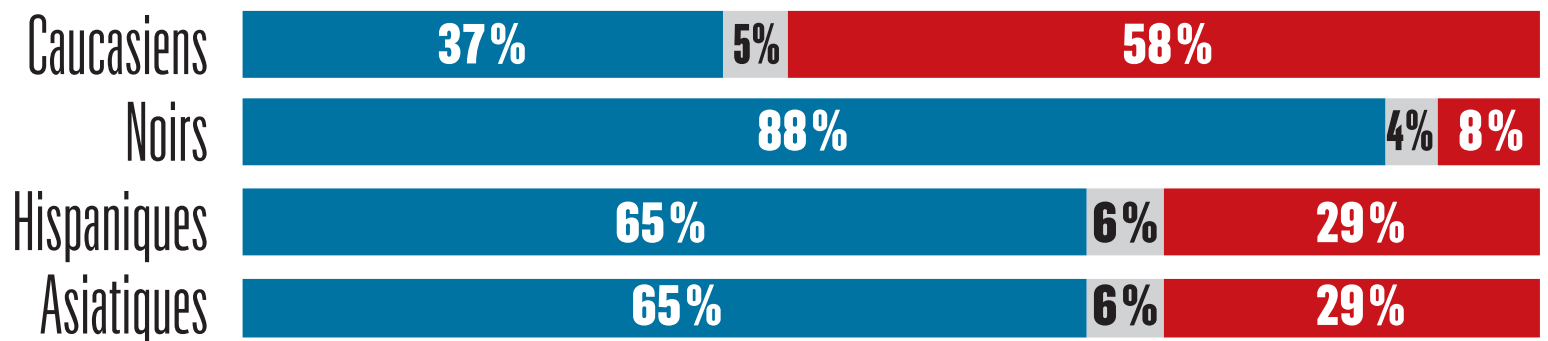

Sondage de sortie des urnes

Élection présidentielle américaine 2016

■ A voté pour Hillary Clinton ■ A voté pour quelqu'un d'autre / À refusé de répondre ■ A voté pour Donald Trump

Genre

Origine ethnique

Âge

Salaire

Scolarité

Habitat

Sujet le plus important

Libre-échange

Service religieux