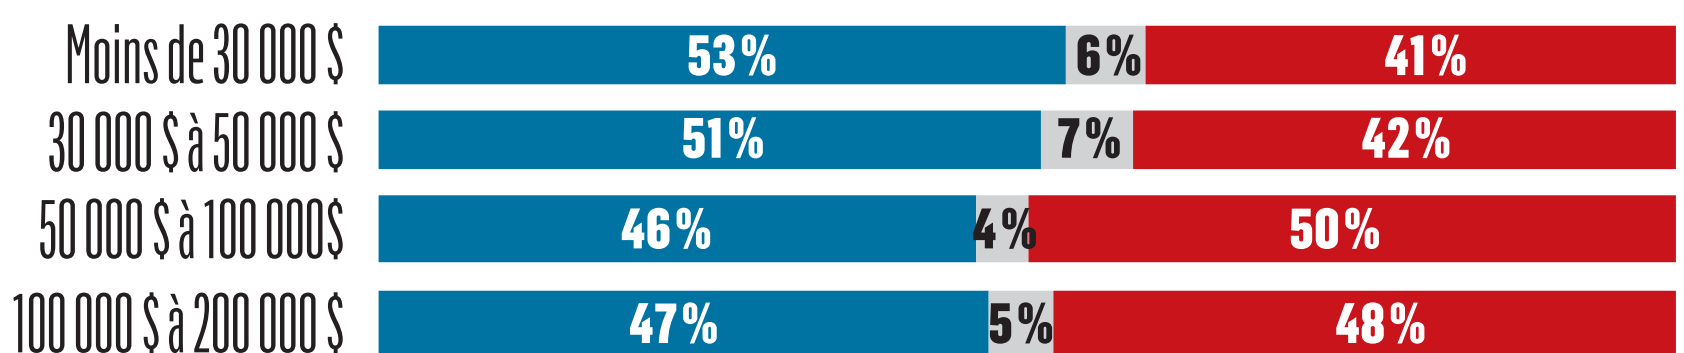

Sondage de sortie des urnes

Élection présidentielle américaine 2016

■ A voté pour Hillary Clinton   ■ A voté pour quelqu'un d'autre / À refusé de répondre   ■ A voté pour Donald Trump

Genre

Origine ethnique

Âge

Salaire

Scolarité

Habitat

Sujet le plus important

Libre-échange

Service religieux