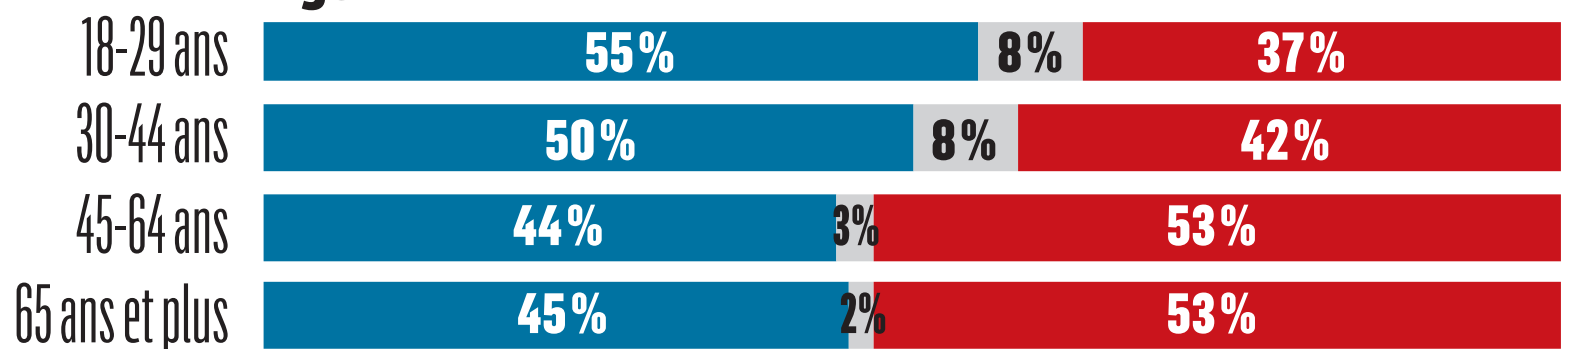

Sondage de sortie des urnes

Élection présidentielle américaine 2016

■ A voté pour Hillary Clinton ■ A voté pour quelqu'un d'autre / À refusé de répondre ■ A voté pour Donald Trump

Genre

Origine ethnique

Âge